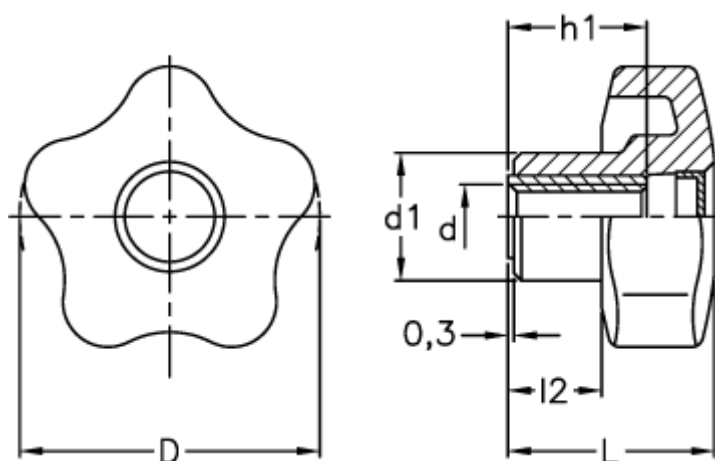

Varenummer: 23020698445
Beskrivelse: E+G Stjernegreb i termoplast
VCT.32 B-M6-C5, blå dækkappe

Mål

D = 32
d1 = 15
d 6H = M6
h1 = 12
L = 23.0
l2 = 10